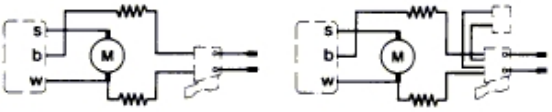

Typ 0 603 223 7 .. = PKS 54 CE

Stand } 90-05
Issue } 94-09

s	schwarz	black	noir	negro
b	braun	brown	brun	marron
w	weiß	white	blanc	blanco

* mit Loctite 222 sichern
secure with Loctite 222

Änderungen vorbehalten
Modifications reserved
Modifications réservées
Salvo modificaciones
Robert Bosch GmbH
Geschäftsbereich Elektrowerkzeuge
D 70745 Leinfelden-Echterdingen