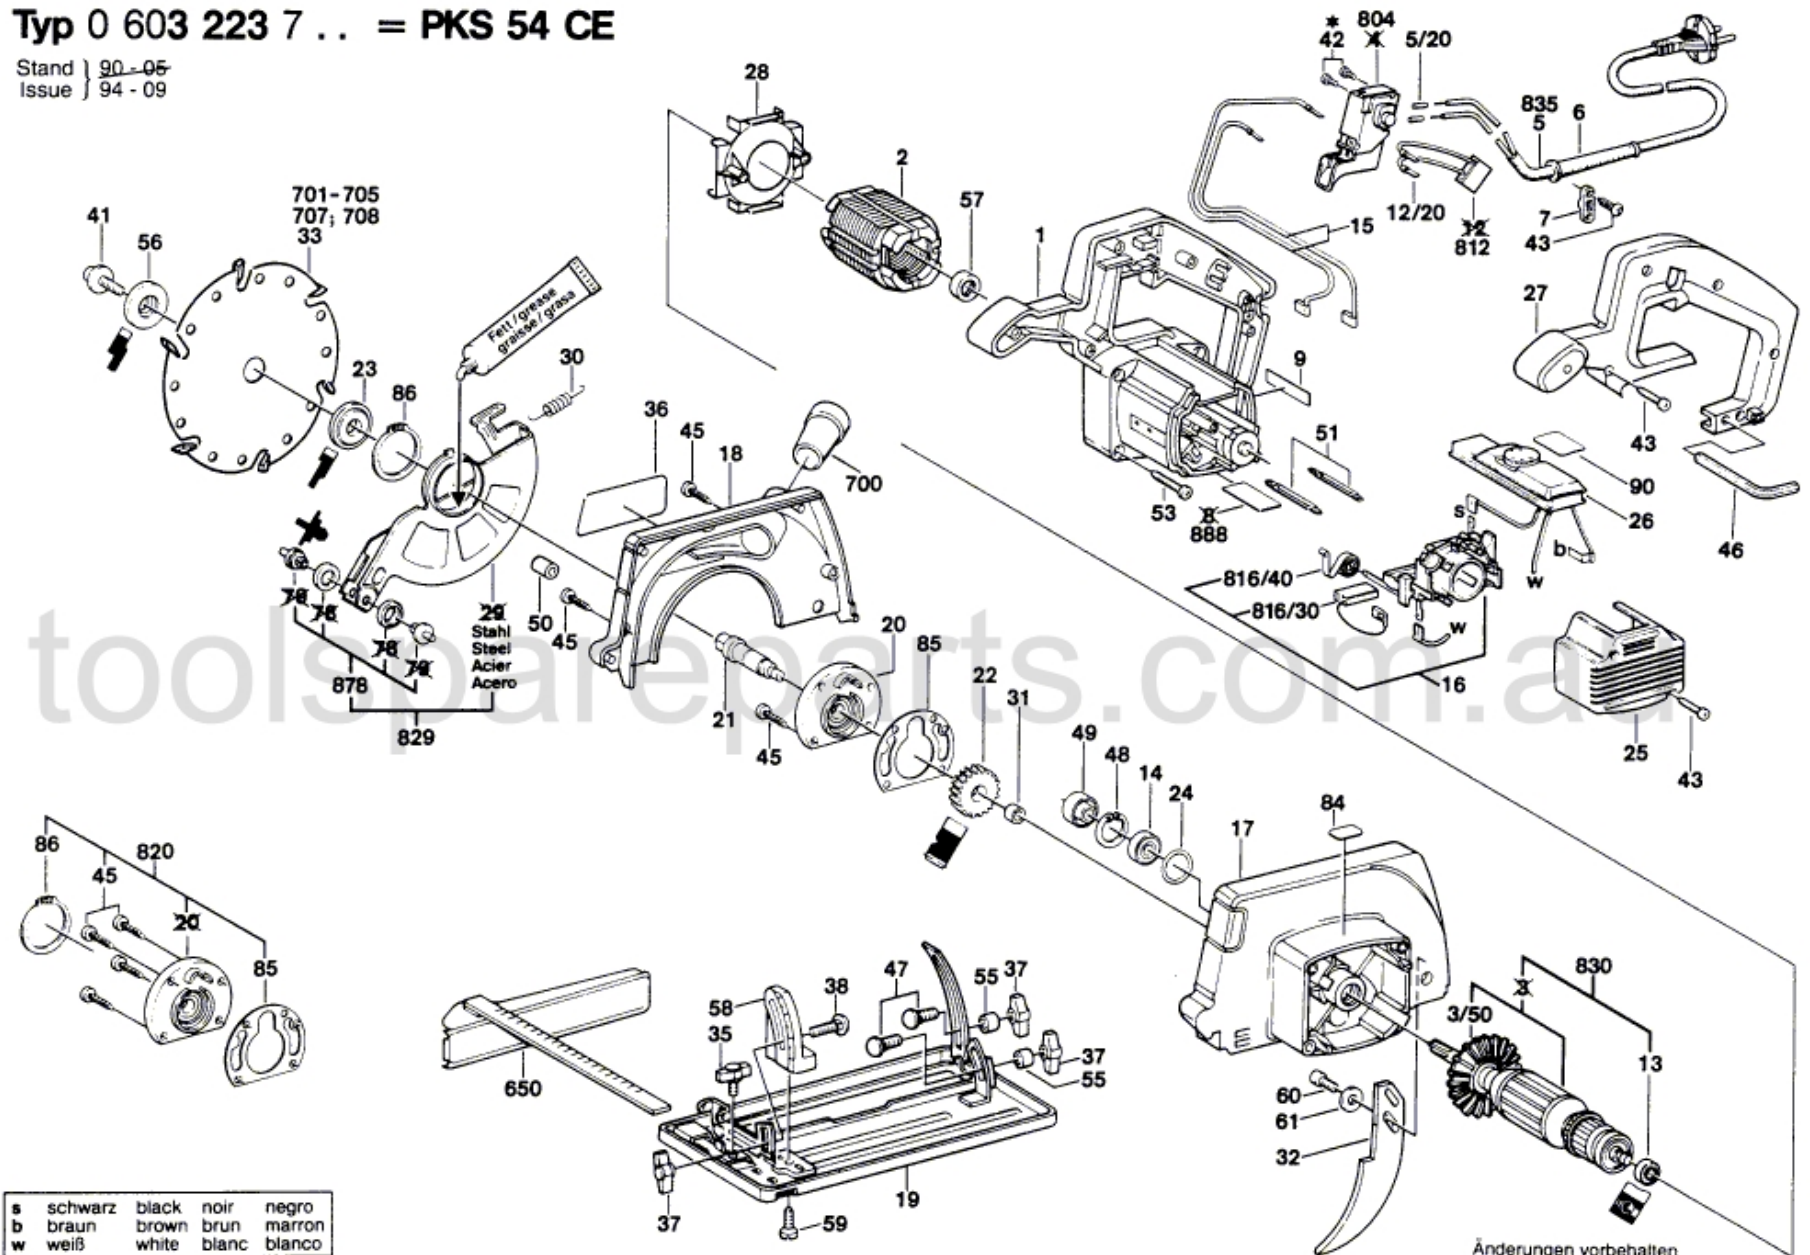

Typ 0 603 223 7 .. = PKS 54 CE

Stand } 90-05
Issue } 94-09

s	schwarz	black	noir	negro
b	braun	brown	brun	marron
w	weiß	white	blanc	blanco

* mit Loctite 222 sichern
secure with Loctite 222

Änderungen vorbehalten
Modifications reserved
Modifications réservées
Salvo modificaciones
Robert Bosch GmbH
Geschäftsbereich Elektrowerkzeuge
D 70745 Leinfelden-Echterdingen